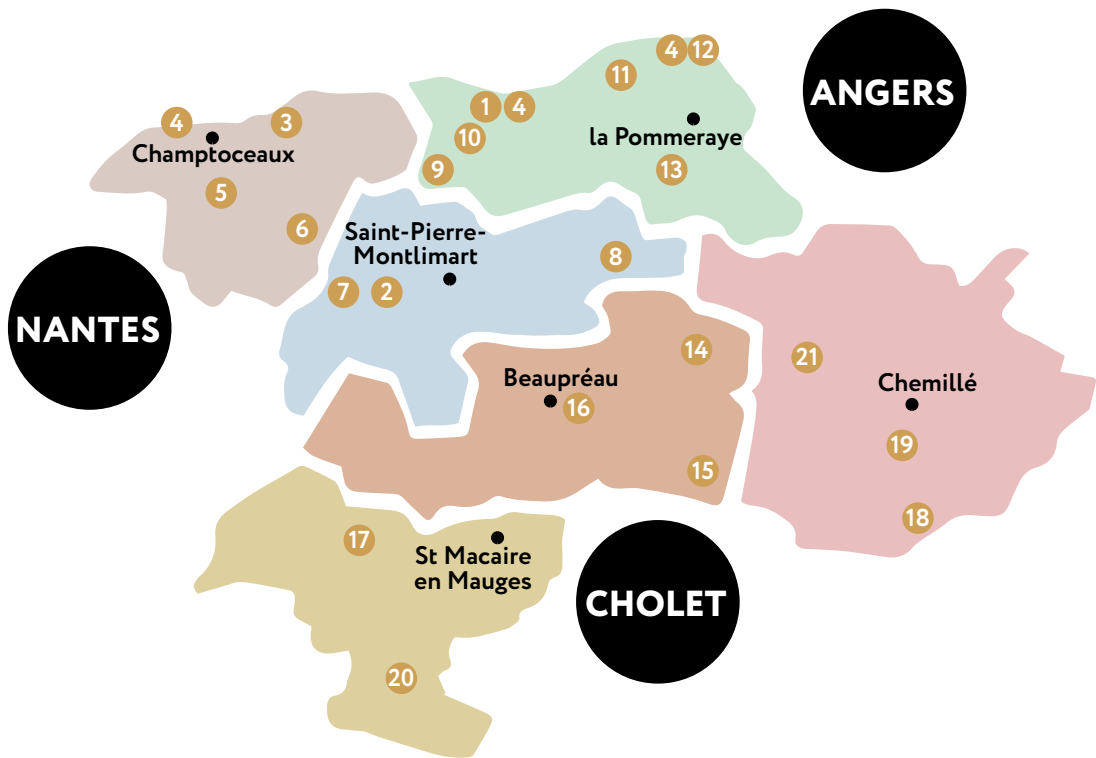

Les 6 communes des Mauges

-  Orée d'Anjou
-  Mauges-sur-Loire
-  Montrevault-sur-Èvre
-  Beaupréau-en-Mauges
-  Sèvremoine
-  Chemillé-en-Anjou

CADEAUX GOURMANDS

- 1 Chocolaterie Cosme
- 2 Domaine Réthoré-Davy
- 3 Domaine des Galloires